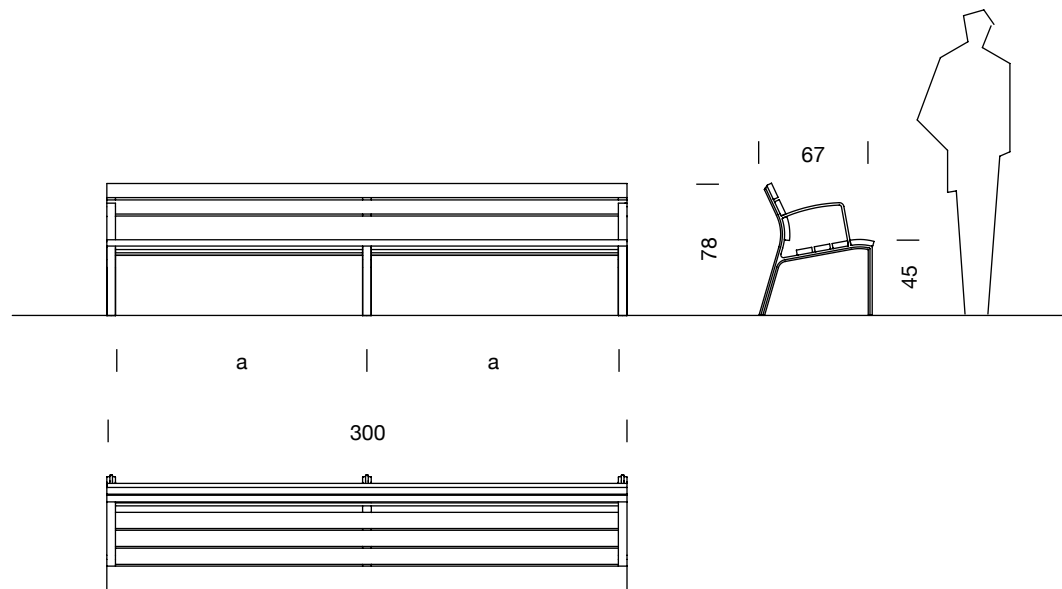

BANCO NEOROMÁNTICO LIVIANO 100% ALUMINIO 3M

NEOROMÁNTICO LIVIANO BENCH 100% ALUMINIUM 3M

2000
MIGUEL MILÁ

SANTA & COLE

Banco
Bench

Cotas en cm
Sizes in cm

Parc de Belloch. Ctra. C-251 Km 5,6 E-08430 La Roca (Barcelona). España / Spain T. +34 938 679 100 / F. +34 938 711 767