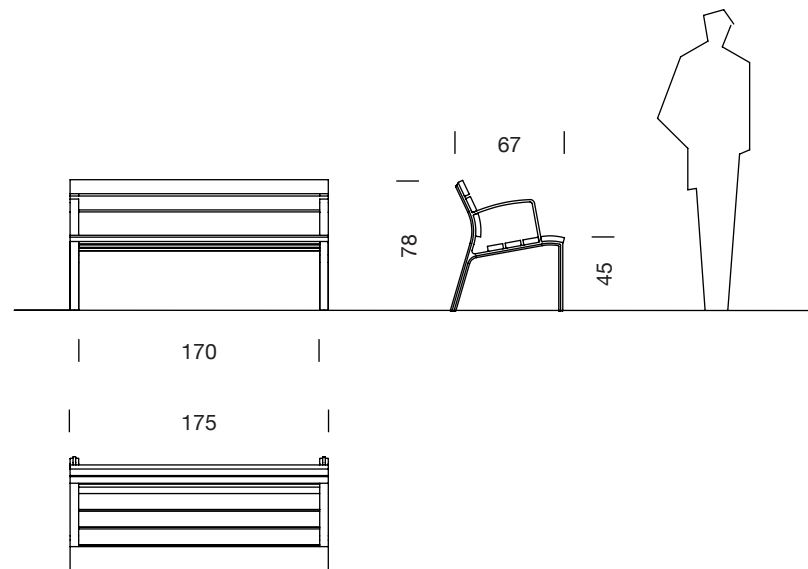

BANCO NEOROMÁNTICO LIVIANO 100% ALUMINIO 1,75M

NEOROMÁNTICO LIVIANO BENCH 100% ALUMINIUM 1,75M

2000
MIGUEL MILÁ

SANTA & COLE

Banco
Bench

Cotas en cm
Sizes in cm

Parc de Belloch. Ctra. C-251 Km 5,6 E-08430 La Roca (Barcelona). España / Spain T. +34 938 679 100 / F. +34 938 711 767