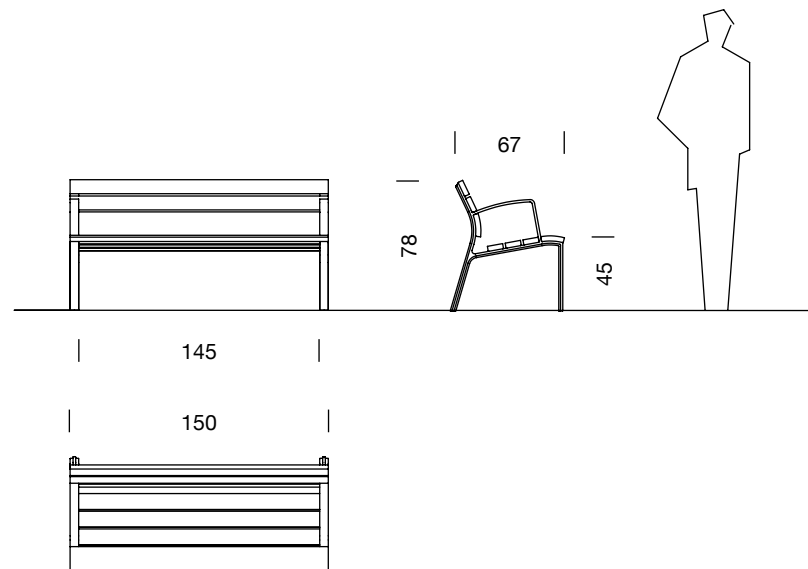

BANCO NEOROMÁNTICO LIVIANO 100% ALUMINIO 1,50M

NEOROMÁNTICO LIVIANO BENCH 100% ALUMINIUM 1,50M

2000
MIGUEL MILÁ

SANTA & COLE

Banco
Bench

Cotas en cm
Sizes in cm

Parc de Belloch. Ctra. C-251 Km 5,6 E-08430 La Roca (Barcelona). España / Spain T. +34 938 679 100 / F. +34 938 711 767