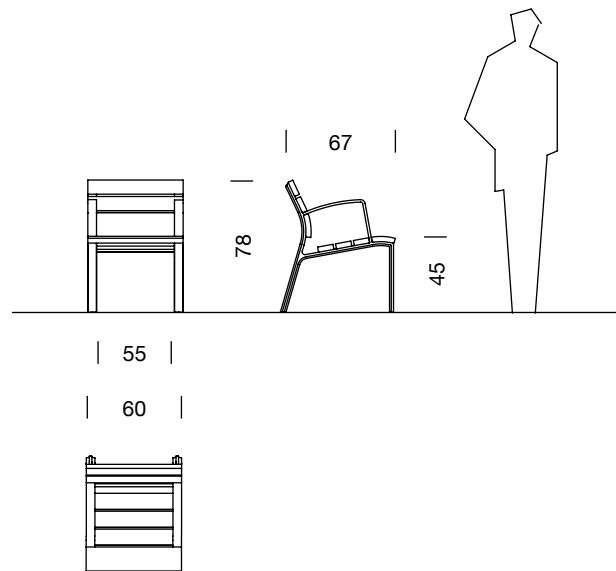

BANCO NEOROMÁNTICO LIVIANO 100% ALUMINIO 0,60M

NEOROMÁNTICO LIVIANO BENCH 100% ALUMINIUM 0,60M

2000
MIGUEL MILÁ

SANTA & COLE

Banco
Bench

Cotas en cm
Sizes in cm

Parc de Belloch. Ctra. C-251 Km 5,6 E-08430 La Roca (Barcelona). España / Spain T. +34 938 679 100 / F. +34 938 711 767