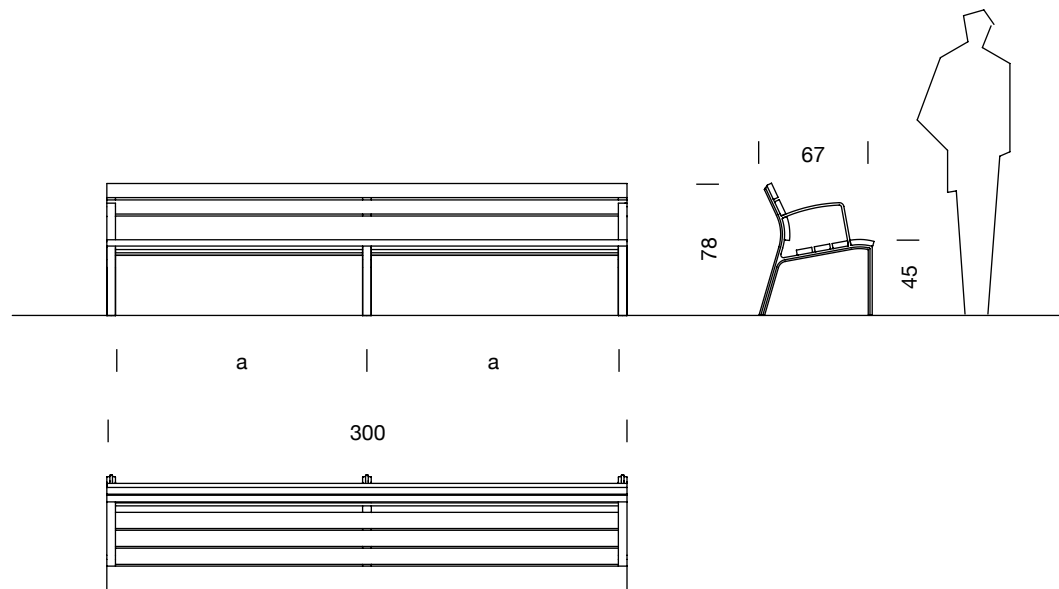

BANCO NEOROMÁNTICO LIVIANO 3M

NEOROMÁNTICO LIVIANO BENCH 3M

2000
MIGUEL MILÁ

SANTA & COLE

Banco
Bench

Cotas en cm
Sizes in cm

Parc de Belloch. Ctra. C-251 Km 5,6 E-08430 La Roca (Barcelona). España / Spain T. +34 938 679 100 / F. +34 938 711 767