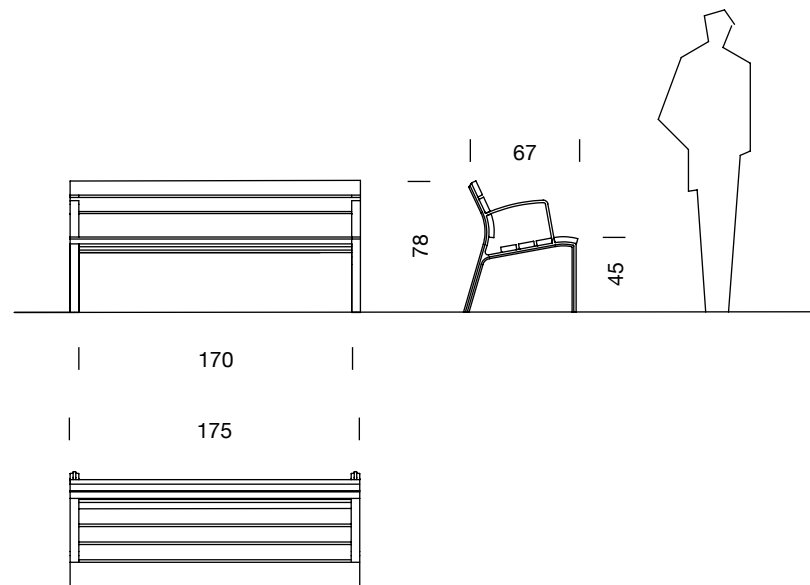

BANCO NEOROMÁNTICO LIVIANO 1,75M

NEOROMÁNTICO LIVIANO BENCH 1,75M

2000
MIGUEL MILÁ

SANTA & COLE

Banco
Bench

Cotas en cm
Sizes in cm

Parc de Belloch. Ctra. C-251 Km 5,6 E-08430 La Roca (Barcelona). España / Spain T. +34 938 679 100 / F. +34 938 711 767