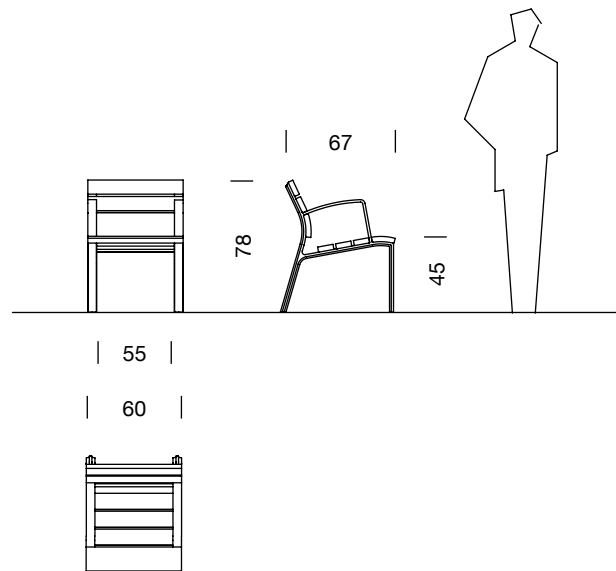

BANCO NEOROMÁNTICO LIVIANO 0,60M

NEOROMÁNTICO LIVIANO BENCH 0,60M

2000
MIGUEL MILÁ

SANTA & COLE

Banco
Bench

Cotas en cm
Sizes in cm

Parc de Belloch. Ctra. C-251 Km 5,6 E-08430 La Roca (Barcelona). España / Spain T. +34 938 679 100 / F. +34 938 711 767