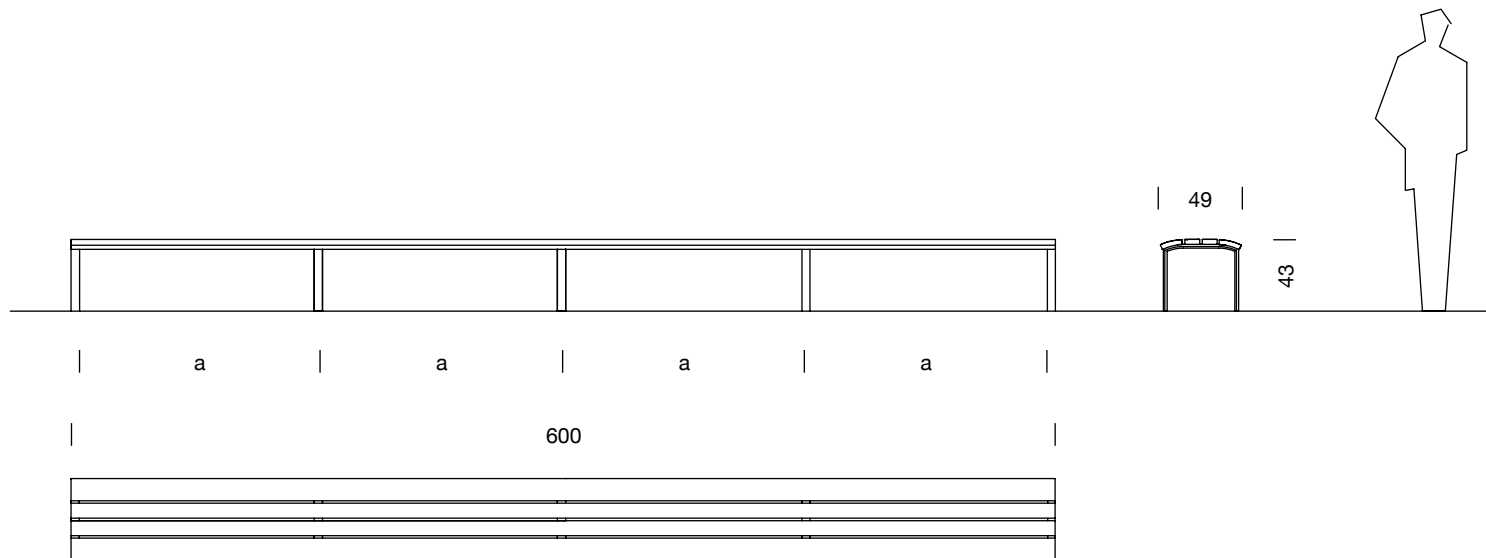

NEOROMÁNTICO BANQUETA 100% ALUMINIO 6M

NEOROMÁNTICO BANQUETTE 100% ALUMINUM 6M

2000
MIGUEL MILÁ

SANTA & COLE

Banco
Bench

Cotas en cm
Sizes in cm

Parc de Belloch. Ctra. C-251 Km 5,6 E-08430 La Roca (Barcelona). España / Spain T. +34 938 679 100 / F. +34 938 711 767