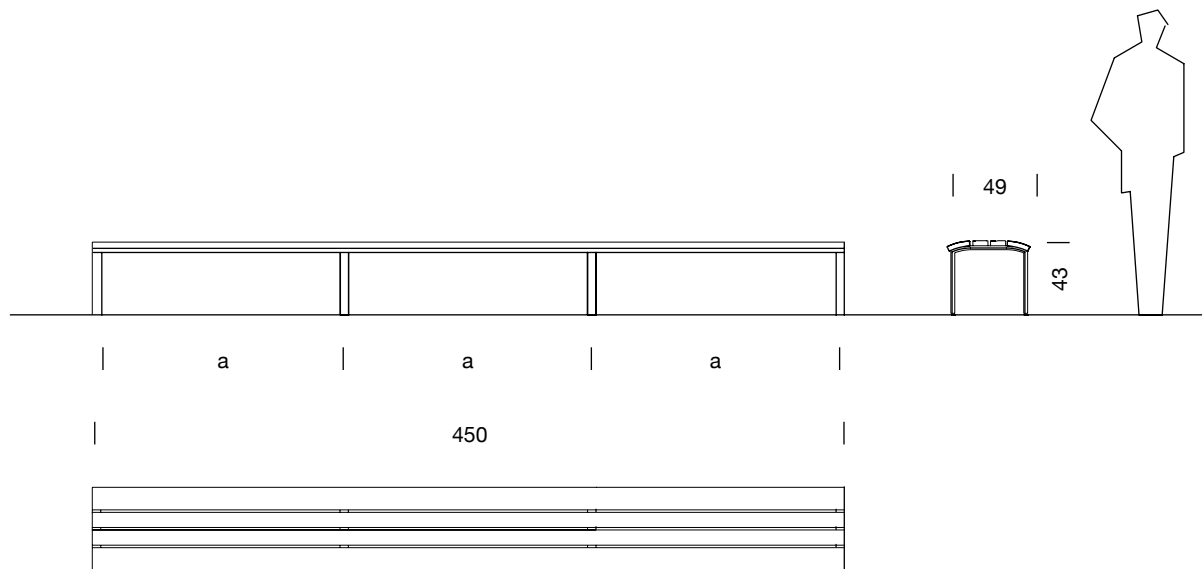

NEOROMÁNTICO BANQUETA 100% ALUMINIO 4,50M

NEOROMÁNTICO BANQUETTE 100% ALUMINUM 4,50M

2000
MIGUEL MILÁ

SANTA & COLE

Banco
Bench

Cotas en cm
Sizes in cm

Parc de Belloch. Ctra. C-251 Km 5,6 E-08430 La Roca (Barcelona). España / Spain T. +34 938 679 100 / F. +34 938 711 767