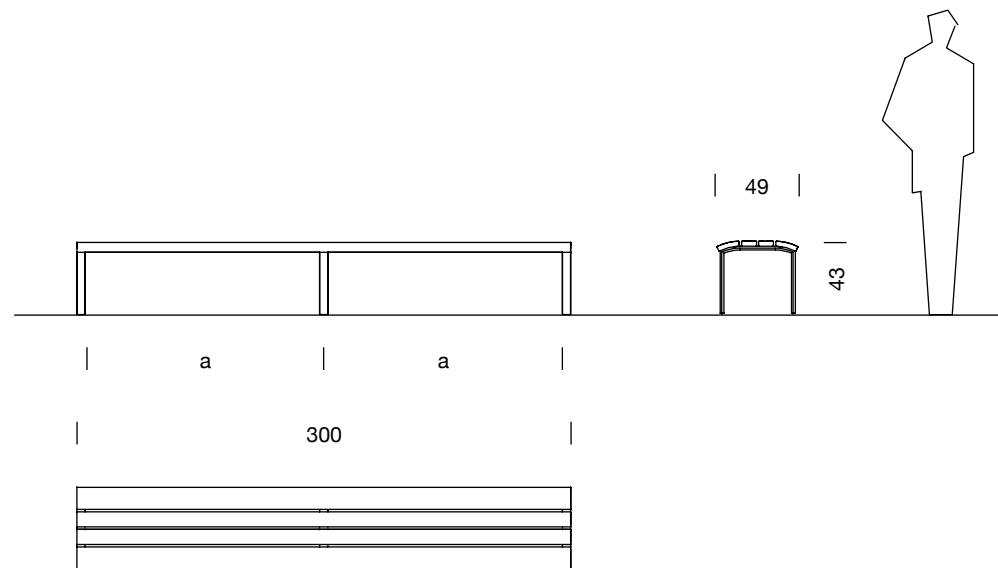

NEOROMÁNTICO BANQUETA 100% ALUMINIO 3M

NEOROMÁNTICO BANQUETTE 100% ALUMINUM 3M

2000
MIGUEL MILÁ

SANTA & COLE

Banco
Bench

Cotas en cm
Sizes in cm

Parc de Belloch. Ctra. C-251 Km 5,6 E-08430 La Roca (Barcelona). España / Spain T. +34 938 679 100 / F. +34 938 711 767