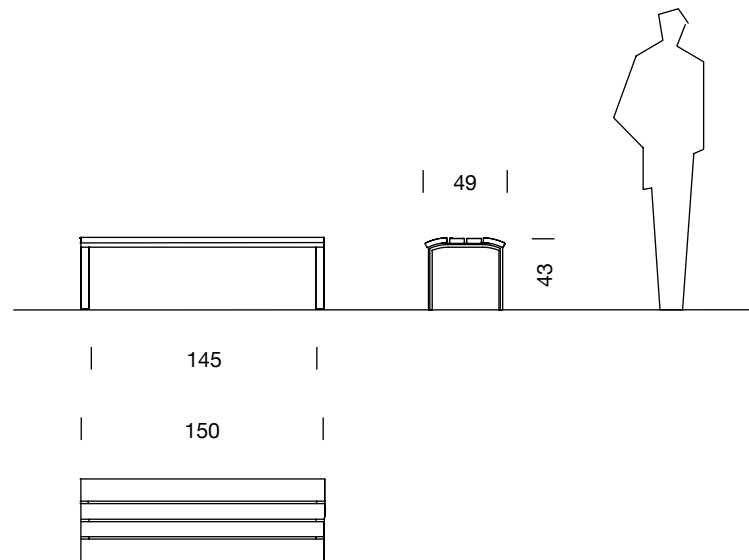

NEOROMÁNTICO BANQUETA 100% ALUMINIO 1,50M

NEOROMÁNTICO BANQUETTE 100% ALUMINIUM 1,50M

2000
MIGUEL MILÁ

SANTA & COLE

Banco
Bench

Cotas en cm
Sizes in cm

Parc de Belloch. Ctra. C-251 Km 5,6 E-08430 La Roca (Barcelona). España / Spain T. +34 938 679 100 / F. +34 938 711 767