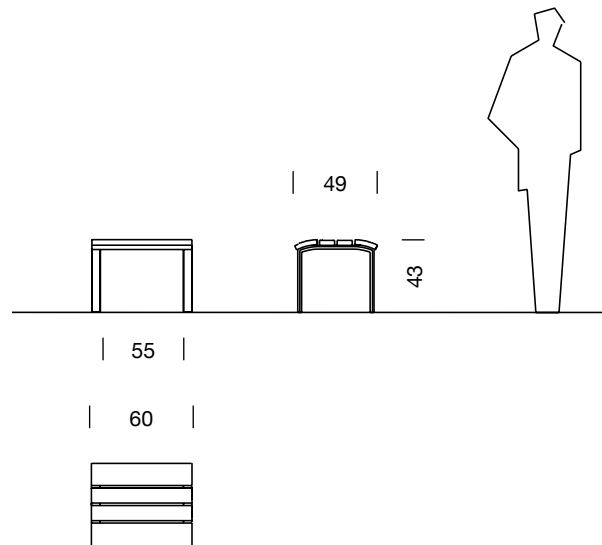

NEOROMÁNTICO BANQUETA 100% ALUMINIO 0,60M

NEOROMÁNTICO BANQUETTE 100% ALUMINIUM 0,60M

2000
MIGUEL MILÁ

SANTA & COLE

Banco
Bench

Cotas en cm
Sizes in cm

Parc de Belloch. Ctra. C-251 Km 5,6 E-08430 La Roca (Barcelona). España / Spain T. +34 938 679 100 / F. +34 938 711 767