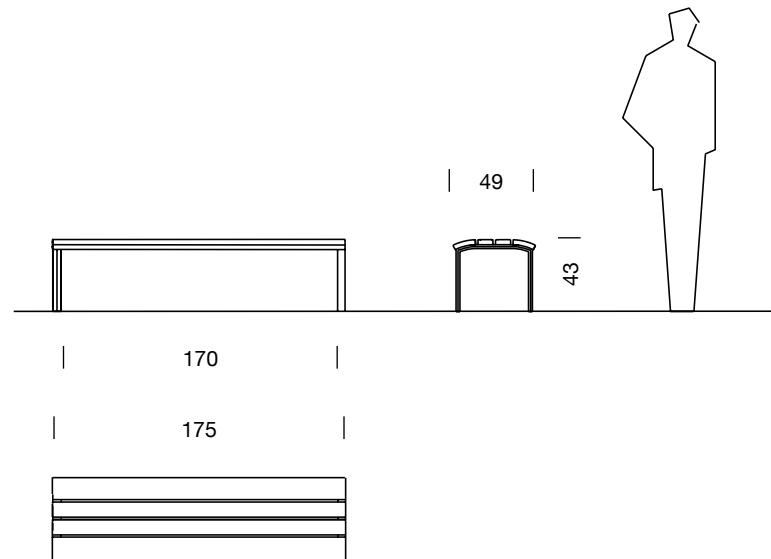

NEOROMÁNTICO BANQUETA 1,75M

NEOROMÁNTICO BANQUETTE 1,75M

2000
MIGUEL MILÁ

SANTA & COLE

Banco
Bench

Cotas en cm
Sizes in cm

Parc de Belloch. Ctra. C-251 Km 5,6 E-08430 La Roca (Barcelona). España / Spain T. +34 938 679 100 / F. +34 938 711 767