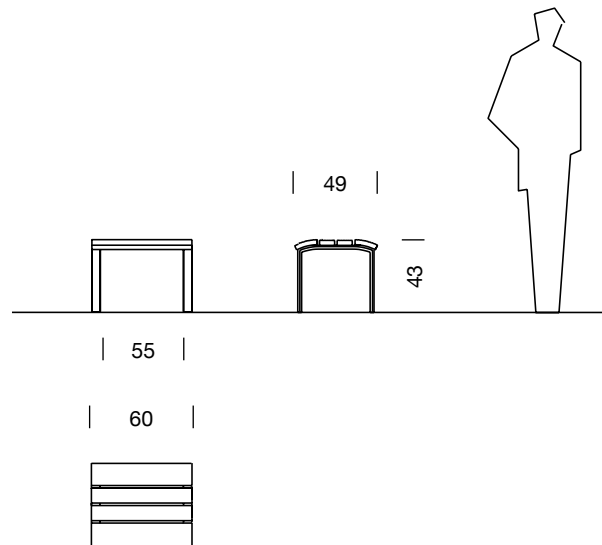

NEOROMÁNTICO BANQUETA 0,60M

NEOROMÁNTICO BANQUETTE 0,60M

2000
MIGUEL MILÁ

SANTA & COLE

Banco
Bench

Cotas en cm
Sizes in cm

Parc de Belloch. Ctra. C-251 Km 5,6 E-08430 La Roca (Barcelona). España / Spain T. +34 938 679 100 / F. +34 938 711 767