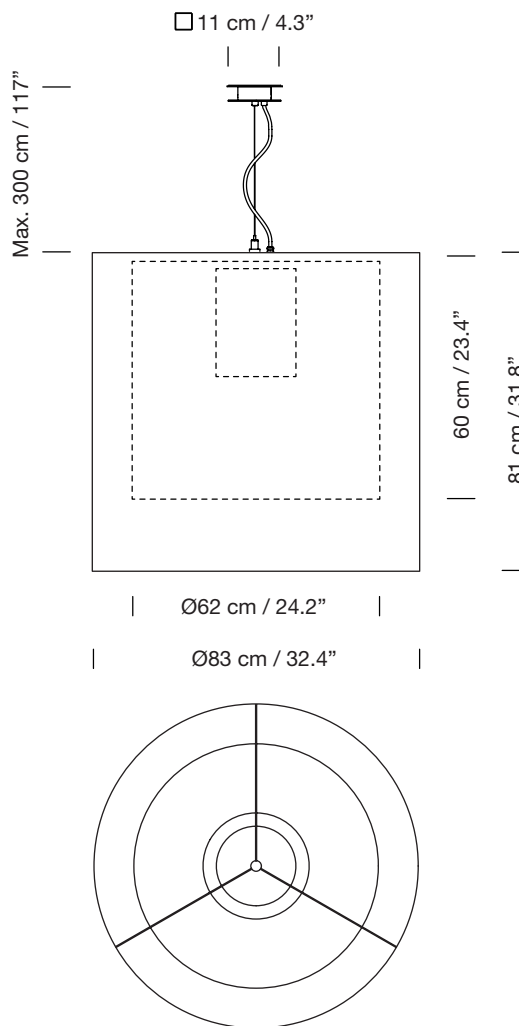

MOARÉ XL

2003

ANTONI AROLA

SANTA & COLE

Lámpara de suspensión

Pendant lamp

Parc de Belloch. Ctra. C-251 Km 5,6 E-08430 La Roca (Barcelona). España / Spain T. +34 938 679 100 / F. +34 938 711 767