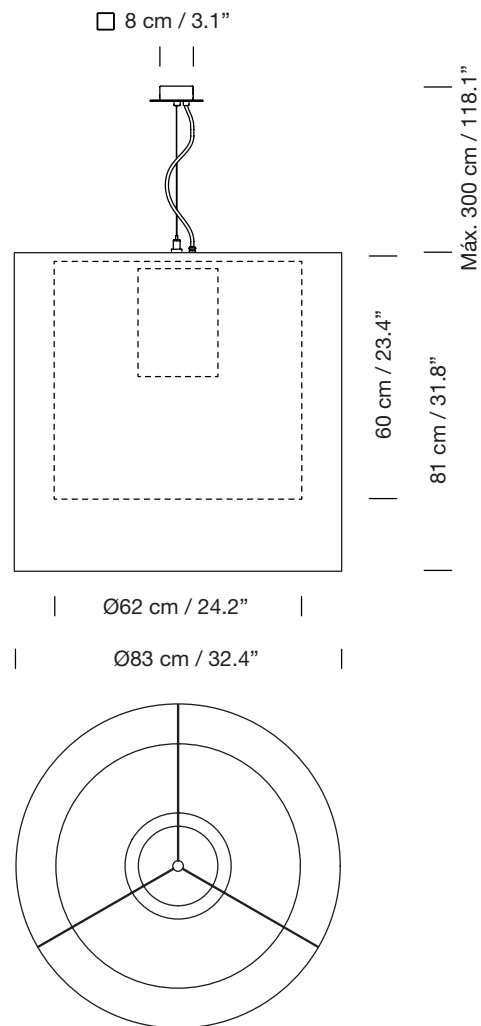

MOARÉ XL

2003

ANTONI AROLA

SANTA & COLE

Lámpara de suspensión

Pendant lamp

Parc de Belloch. Ctra. C-251 Km 5,6 E-08430 La Roca (Barcelona). España / Spain T. +34 938 679 100 / F. +34 938 711 767