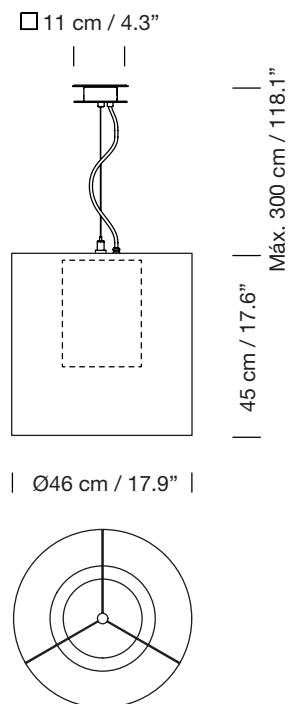

MOARÉ M

2003

ANTONI AROLA

SANTA & COLE

Lámpara de suspensión

Pendant lamp

Parc de Belloch. Ctra. C-251 Km 5,6 E-08430 La Roca (Barcelona). España / Spain T. +34 938 679 100 / F. +34 938 711 767