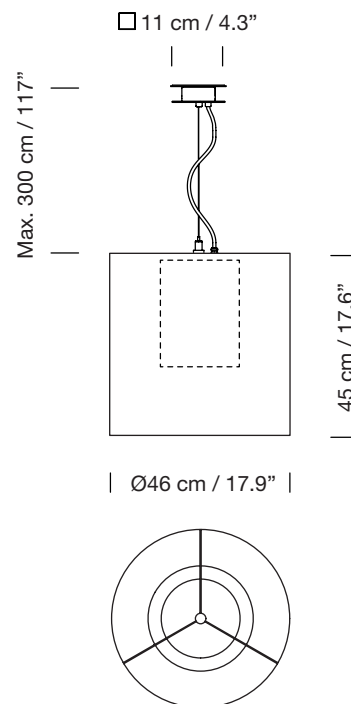

MOARÉ M

2003
ANTONI AROLA

SANTA & COLE

Lámpara de suspensión

Pendant lamp

Parc de Belloch. Ctra. C-251 Km 5,6 E-08430 La Roca (Barcelona). España / Spain T. +34 938 679 100 / F. +34 938 711 767