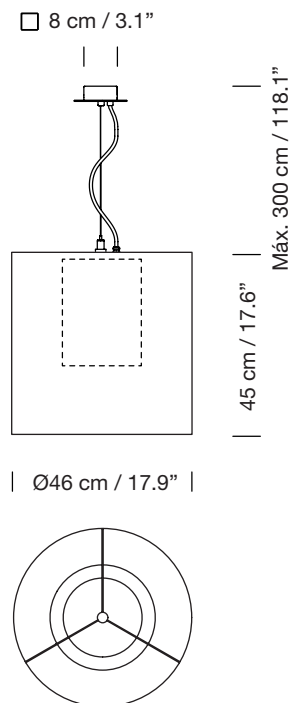

MOARÉ M

2003

ANTONI AROLA

SANTA & COLE

Lámpara de suspensión

Pendant lamp

Parc de Belloch. Ctra. C-251 Km 5,6 E-08430 La Roca (Barcelona). España / Spain T. +34 938 679 100 / F. +34 938 711 767