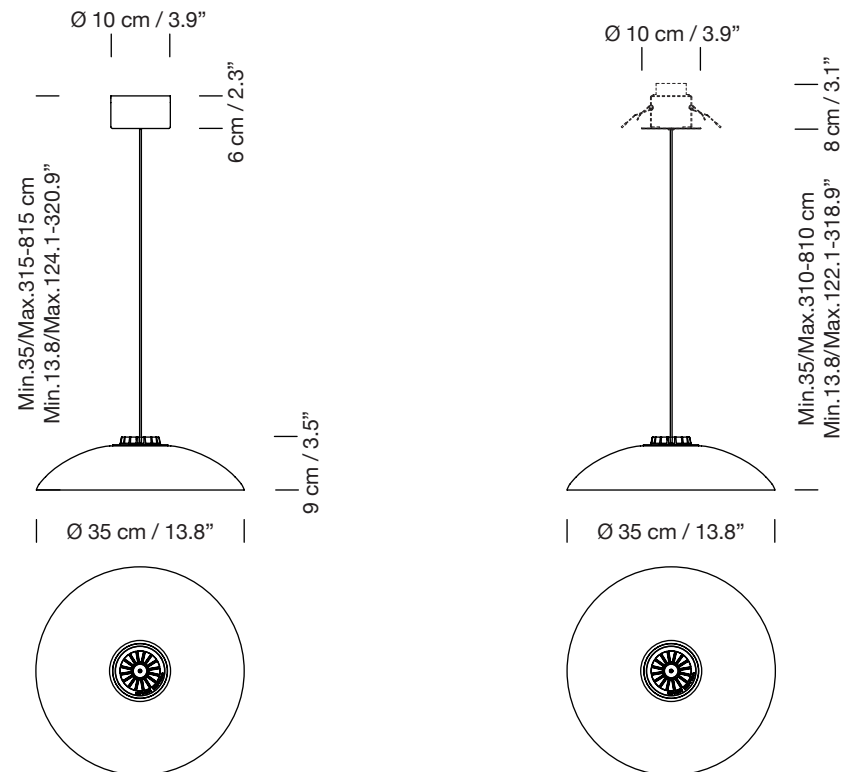

METALLIC HEADHAT S

2013
EQUIPO SANTA & COLE

SANTA & COLE

Lámpara de suspensión Hanging lamp

Parc de Belloch. Ctra. C-251 Km 5,6 E-08430 La Roca (Barcelona). España / Spain T. +34 938 679 100 / F. +34 938 711 767