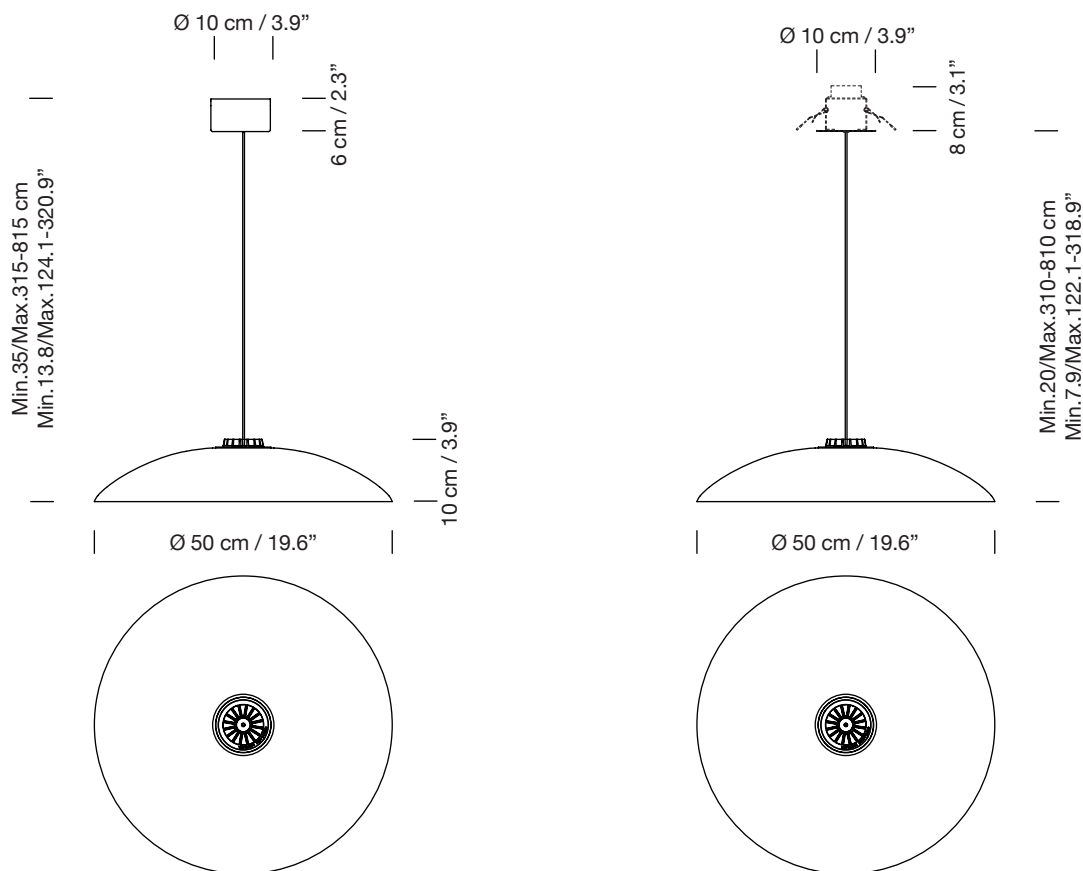

METALLIC HEADHAT M

2013

EQUIPO SANTA & COLE

SANTA & COLE

Lámpara de suspensión

Hanging lamp

Parc de Belloch. Ctra. C-251 Km 5,6 E-08430 La Roca (Barcelona). España / Spain T. +34 938 679 100 / F. +34 938 711 767