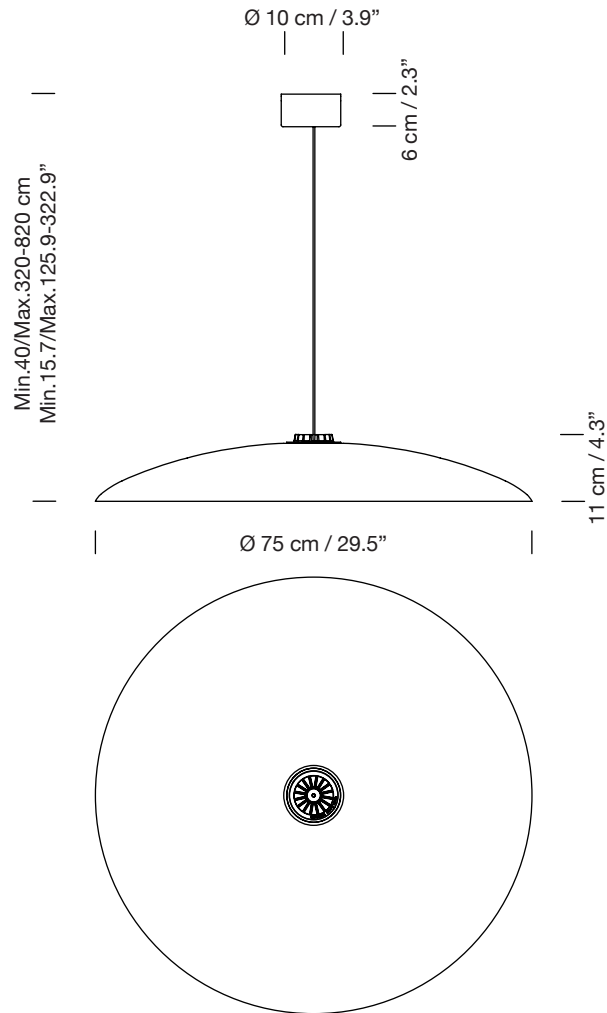

METALLIC HEADHAT L

2013
EQUIPO SANTA & COLE

SANTA & COLE

Lámpara de suspensión

Hanging lamp

Parc de Belloch. Ctra. C-251 Km 5,6 E-08430 La Roca (Barcelona). España / Spain T. +34 938 679 100 / F. +34 938 711 767