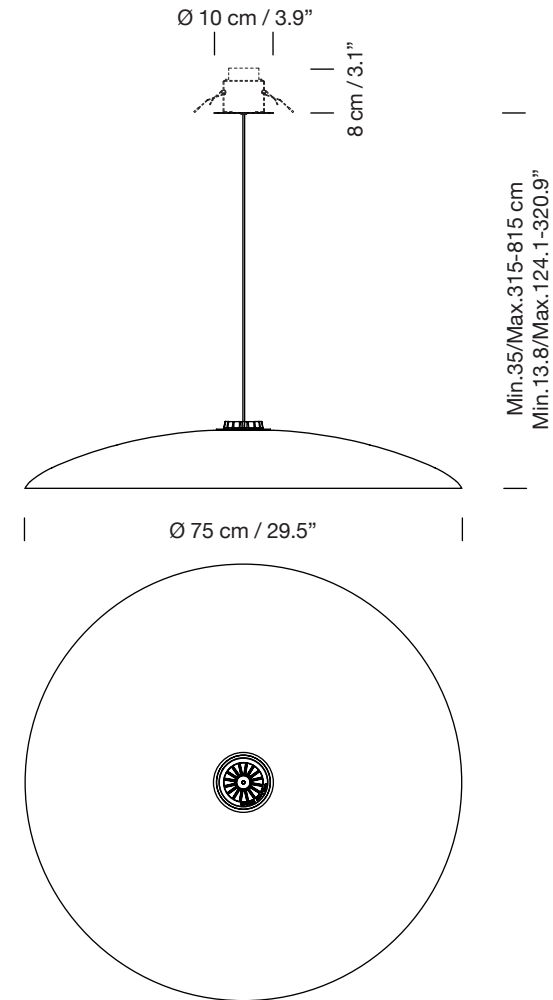

METALLIC HEADHAT L

2013
EQUIPO SANTA & COLE

SANTA & COLE

Lámpara de suspensión

Hanging lamp

Parc de Belloch. Ctra. C-251 Km 5,6 E-08430 La Roca (Barcelona). España / Spain T. +34 938 679 100 / F. +34 938 711 767