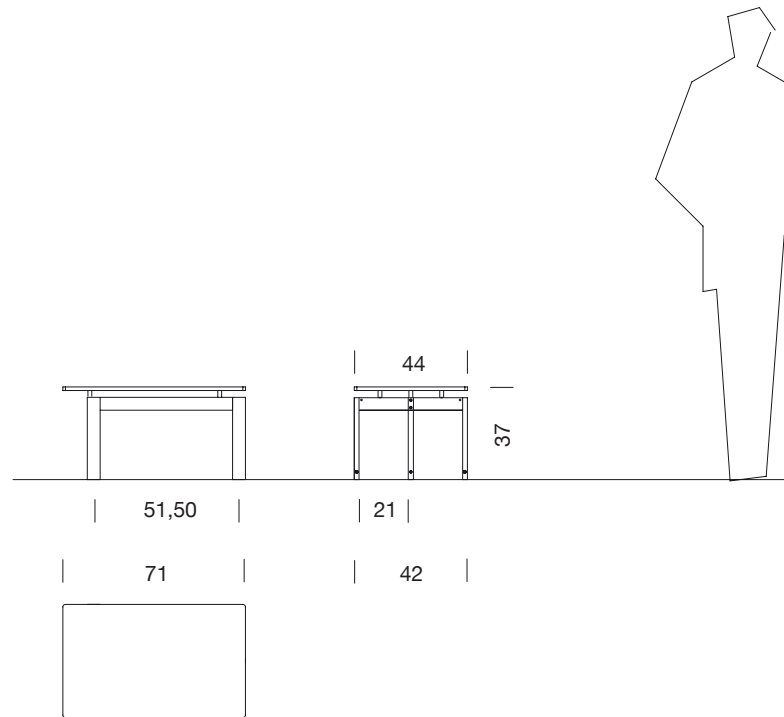

HAVANA

1990

JOSEP MARIA MASSANA / JOSEP MARIA TREMOLEDA

SANTA & COLE

Mesas / Tables

Cotas en cm / Sizes in cm

Parc de Belloch. Ctra. C-251 Km 5,6 E-08430 La Roca (Barcelona). España / Spain T. +34 938 679 100 / F. +34 938 711 767