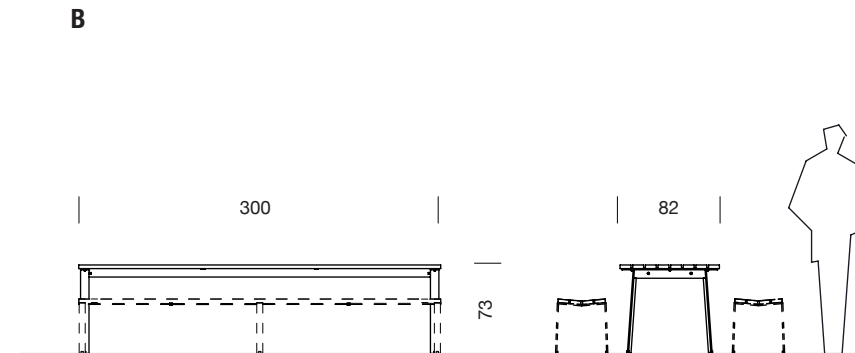

HARPO mesa / table

2013
MIGUEL MILÁ

Mesa / Tables

A 1,75 m
B 3 m

Cotas en cm / Sizes in cm

Parc de Belloch. Ctra. C-251 Km 5,6 E-08430 La Roca (Barcelona). España / Spain T. +34 938 679 100 / F. +34 938 711 767