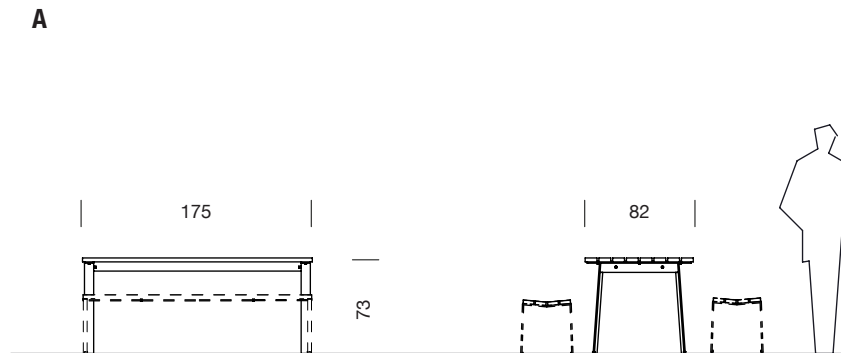

HARPO mesa / table

2013
MIGUEL MILÁ

Mesa / Tables

A 1,75 m
B 3 m

Cotas en cm / Sizes in cm

Parc de Belloch. Ctra. C-251 Km 5,6 E-08430 La Roca (Barcelona). España / Spain T. +34 938 679 100 / F. +34 938 711 767