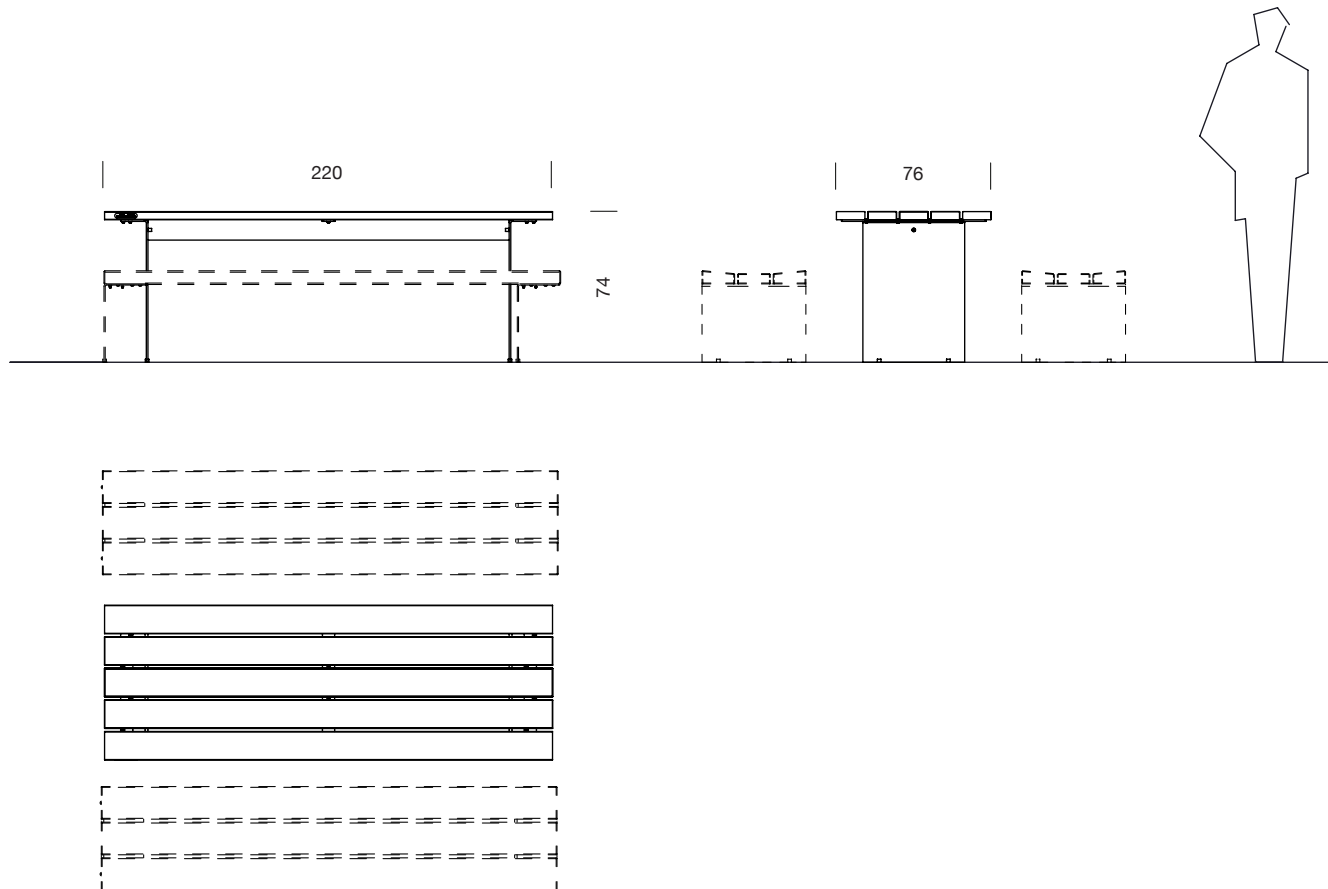

BANCAL mesa / table

2012

JULIÀ ESPINÀS / OLGA TARRASÓ

SANTA & COLE

Mesa / Tables

Cotas en cm / Sizes in cm

Parc de Belloch. Ctra. C-251 Km 5,6 E-08430 La Roca (Barcelona). España / Spain T. +34 938 679 100 / F. +34 938 711 767