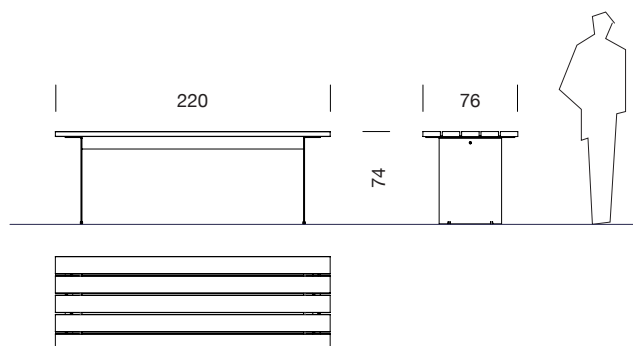

BANCAL mesa / table
2012
JULIÀ ESPINÀS / OLGA TARRASÓ

Mesas / Tables

Cotas en cm / Sizes in cm

Parc de Belloch. Ctra. C-251 Km 5,6 E-08430 La Roca (Barcelona). España / Spain T. +34 938 679 100 / F. +34 938 711 767