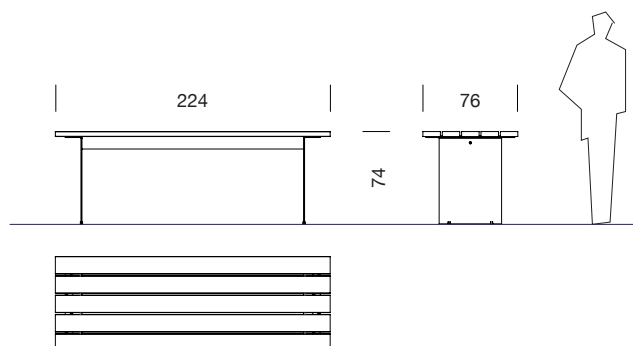

BANCAL mesa / table
2012
JULIÀ ESPINÀS / OLGA TARRASÓ

Mesas / Tables

Cotas en cm / Sizes in cm

Parc de Belloch. Ctra. C-251 Km 5,6 E-08430 La Roca (Barcelona). España / Spain T. +34 938 679 100 / F. +34 938 711 767