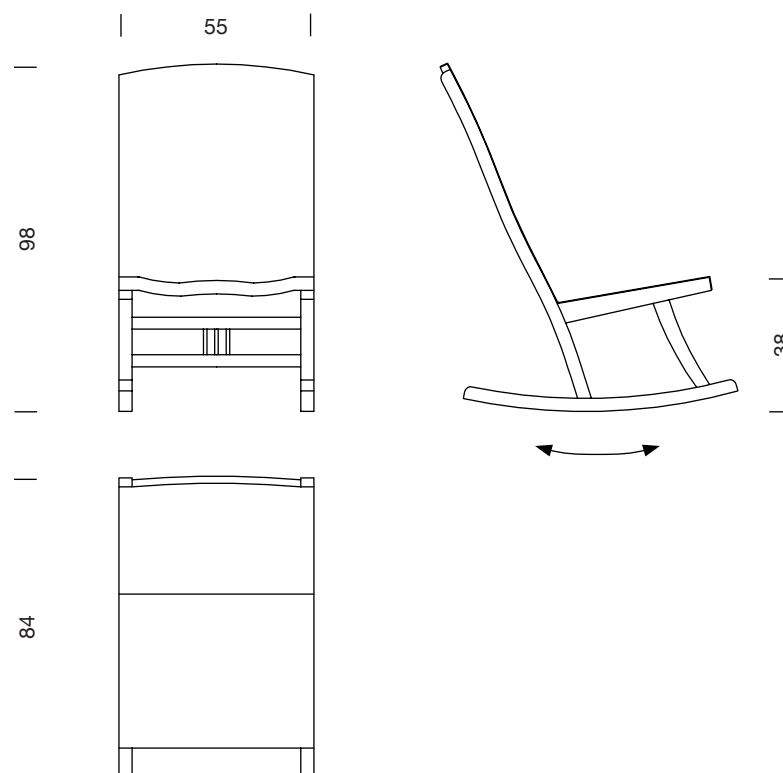

# MECEDORA DE LA HUERTA

## MECEDORA DE LA HUERTA ROCKING CHAIR

1998

Sillas, sillones, sofás y pufs  
Chairs, armchairs, sofas and poufs

Cotas en cm  
Sizes in cm

Parc de Belloch. Ctra. C-251 Km 5,6 E-08430 La Roca (Barcelona). España / Spain T. +34 938 679 100 / F. +34 938 711 767