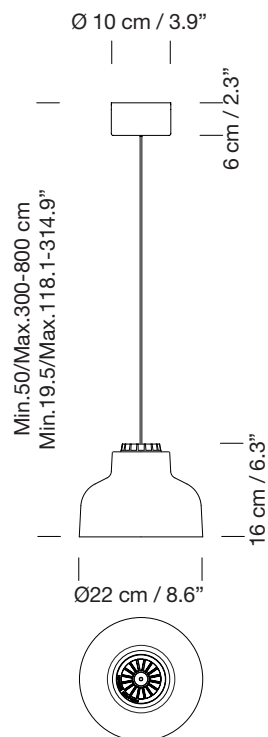

MAXBILL

1964 - 2014
MIGUEL MILÁ

SANTA & COLE

Lámpara de suspensión

Hanging lamp

A

B