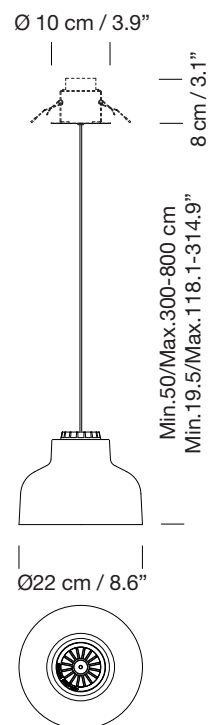

A

florón de superficie
surface rosette

B

florón empotrable
built-in

Parc de Belloch. Ctra. C-251 Km 5,6 E-08430 La Roca (Barcelona). España / Spain T. +34 938 679 100 / F. +34 938 711 767