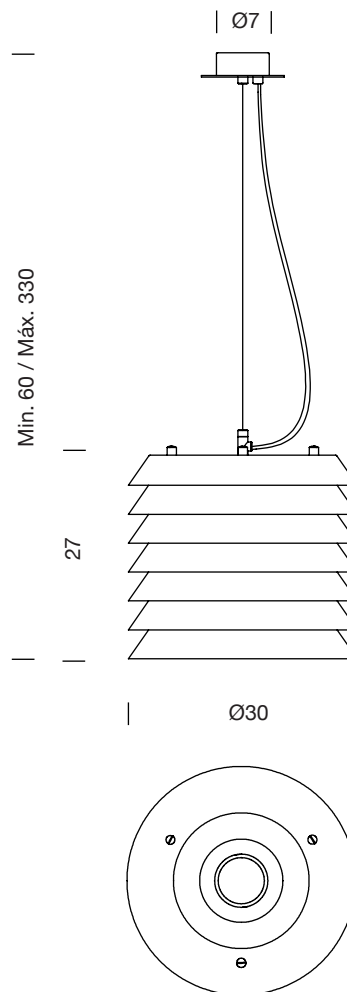

MAIJA

1955
ILMARI TAPIOVAARA

SANTA & COLE

Lámpara de suspensión
Hanging lamp

Cotas en cm
Sizes in cm

Parc de Belloch. Ctra. C-251 Km 5,6 E-08430 La Roca (Barcelona). España / Spain T. +34 938 679 100 / F. +34 938 711 767