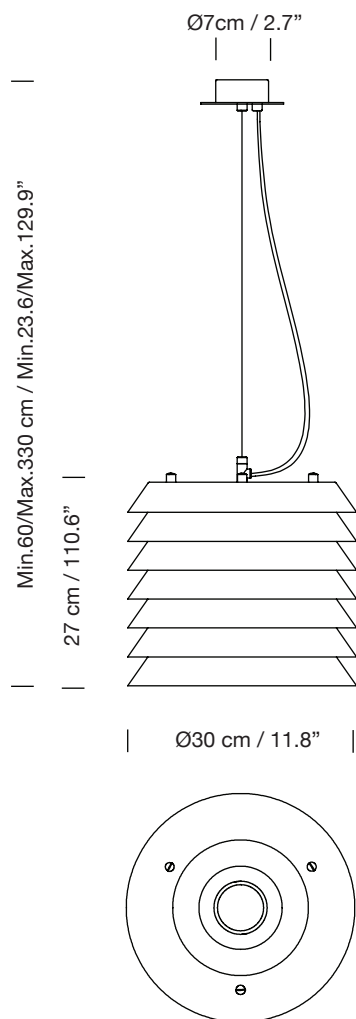

MAIJA

1955
ILMARI TAPIOVAARA

SANTA & COLE

Lámpara de suspensión
Hanging lamp

Parc de Belloch. Ctra. C-251 Km 5,6 E-08430 La Roca (Barcelona). España / Spain T. +34 938 679 100 / F. +34 938 711 767