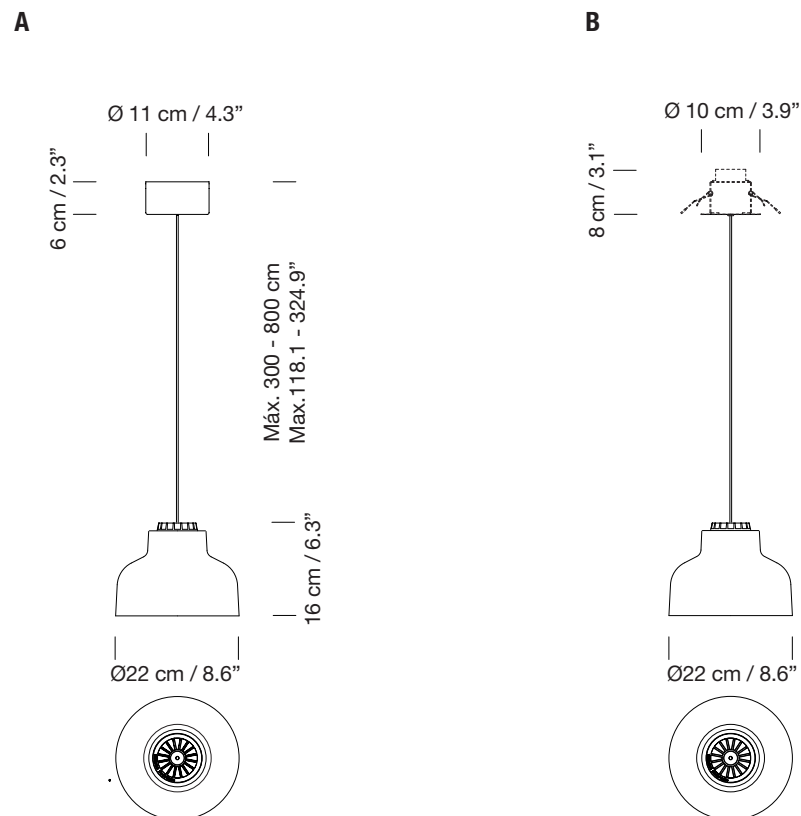

Lámpara de suspensión
Pendant lamp

A florón de superficie
Surface rosette

B florón empotrable
Built-in

Parc de Belloch. Ctra. C-251 Km 5,6 E-08430 La Roca (Barcelona). España / Spain T. +34 938 679 100 / F. +34 938 711 767