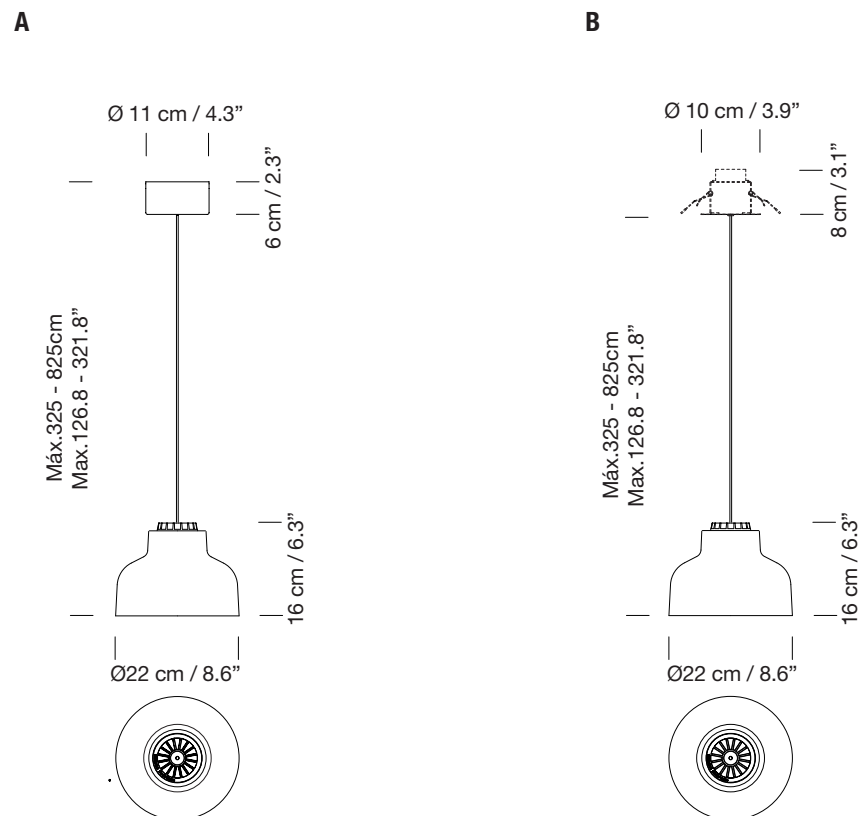

**Lámpara de suspensión**  
Pendant lamp

**A** florón de superficie  
Surface rosette

**B** florón empotrable  
Built-in

Parc de Belloch. Ctra. C-251 Km 5,6 E-08430 La Roca (Barcelona). España / Spain T. +34 938 679 100 / F. +34 938 711 767