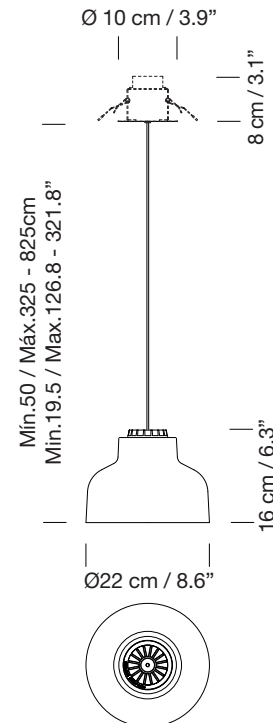

M64

1964 - 2014
MIGUEL MILÁ

SANTA & COLE

Lámpara de suspensión

Hanging lamp

A

B

C

A	B	C
florón de superficie	florón de superficie regulable	florón empotrable
Surface rosette	Adjustable surface rosette	Built-in

Parc de Belloch. Ctra. C-251 Km 5,6 E-08430 La Roca (Barcelona). España / Spain T. +34 938 679 100 / F. +34 938 711 767