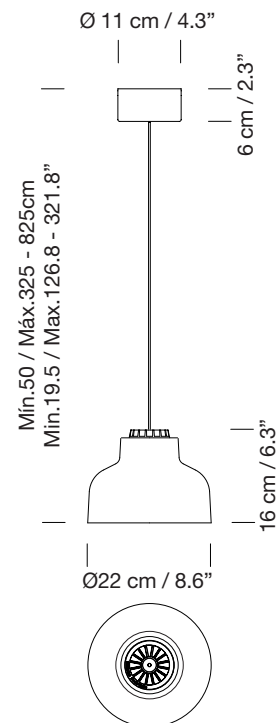

M64

1964 - 2014
MIGUEL MILÁ

SANTA & COLE

Lámpara de suspensión

Hanging lamp

A

B

C

A	B	C
florón de superficie	florón de superficie regulable	florón empotrable
Surface rosette	Adjustable surface rosette	Built-in

Parc de Belloch. Ctra. C-251 Km 5,6 E-08430 La Roca (Barcelona). España / Spain T. +34 938 679 100 / F. +34 938 711 767