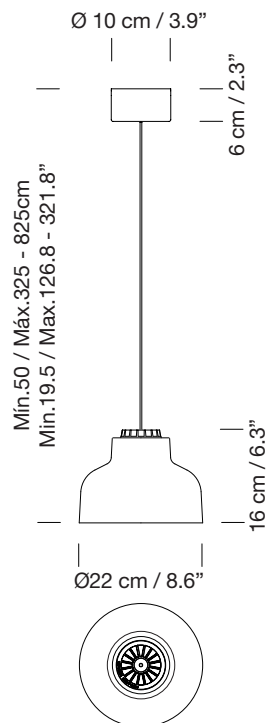

M64

1964 - 2014
MIGUEL MILÁ

SANTA & COLE

Lámpara de suspensión

Hanging lamp

A