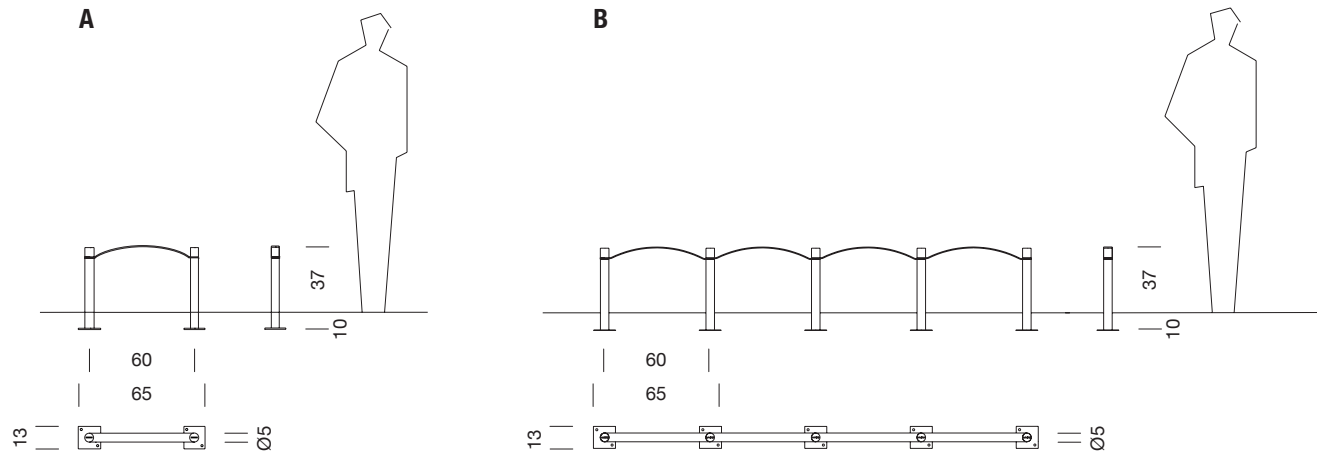

ROBERT

2003

BET FIGUERAS / MIGUEL MILÁ

SANTA & COLE

Límites / Límits

A	B
1 tramo	4 tramos
1 module	4 modules

Cotas en cm / Sizes in cm

Parc de Belloch. Ctra. C-251 Km 5,6 E-08430 La Roca (Barcelona). España / Spain T. +34 938 679 100 / F. +34 938 711 767