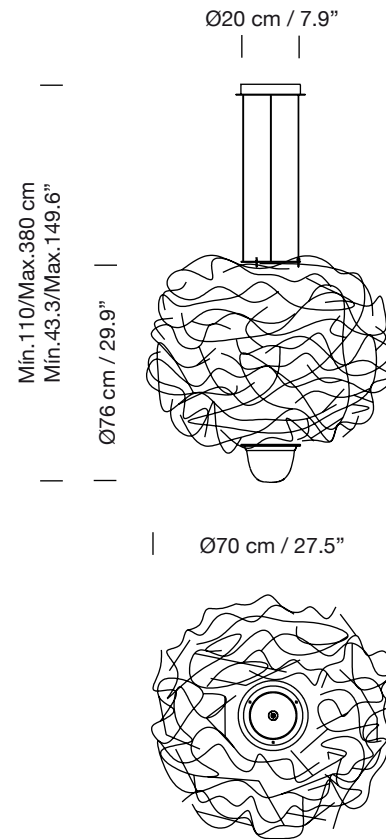

LICEO 70

1999

LLUÍS DILMÉ, XAVIER FABRÉ, EULÀLIA SERRA, IGNASI DE SOLÀ-MORALES

SANTA & COLE

Lámpara de suspensión

Hanging lamp

Parc de Belloch. Ctra. C-251 Km 5,6 E-08430 La Roca (Barcelona). España / Spain T. +34 938 679 100 / F. +34 938 711 767