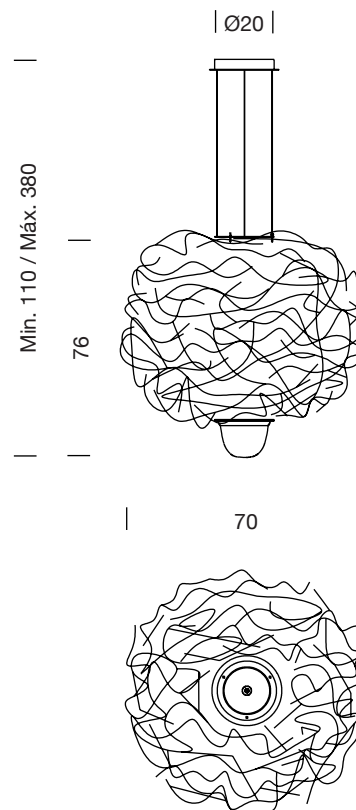

LICEO 70

1999

LLUÍS DILMÉ, XAVIER FABRÉ, EULÀLIA SERRA, IGNASI DE SOLÀ-MORALES

SANTA & COLE

Lámpara de suspensión

Hanging lamp

Cotas en cm
Sizes in cm

Parc de Belloch. Ctra. C-251 Km 5,6 E-08430 La Roca (Barcelona). España / Spain T. +34 938 679 100 / F. +34 938 711 767