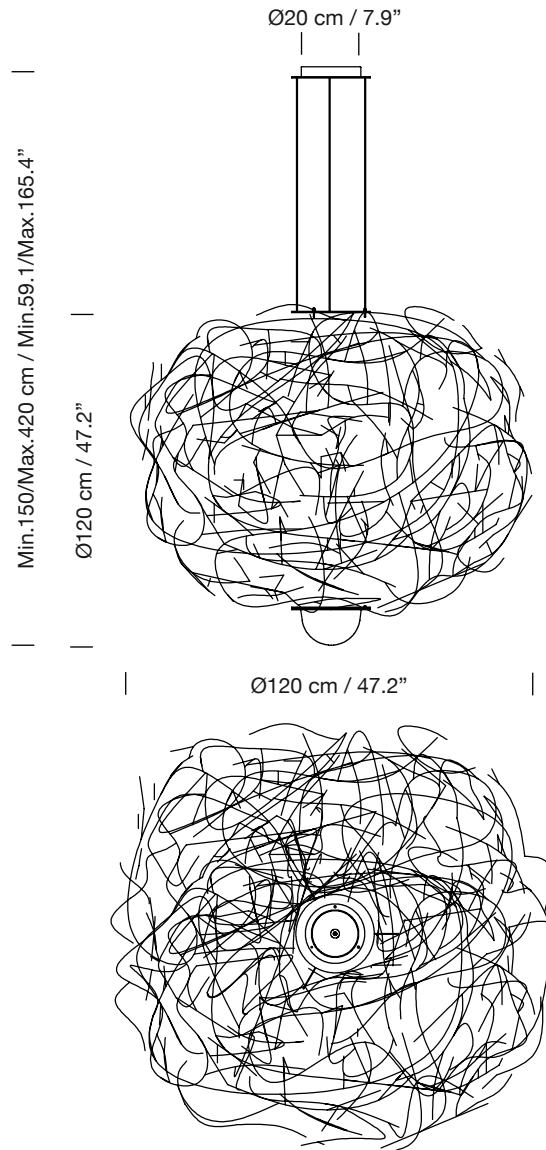

LICEO 120

1999

LLUÍS DILMÉ, XAVIER FABRÉ, EULÀLIA SERRA, IGNASI DE SOLÀ-MORALES

SANTA & COLE

Lámpara de suspensión
Hanging lamp

Parc de Belloch. Ctra. C-251 Km 5,6 E-08430 La Roca (Barcelona). España / Spain T. +34 938 679 100 / F. +34 938 711 767