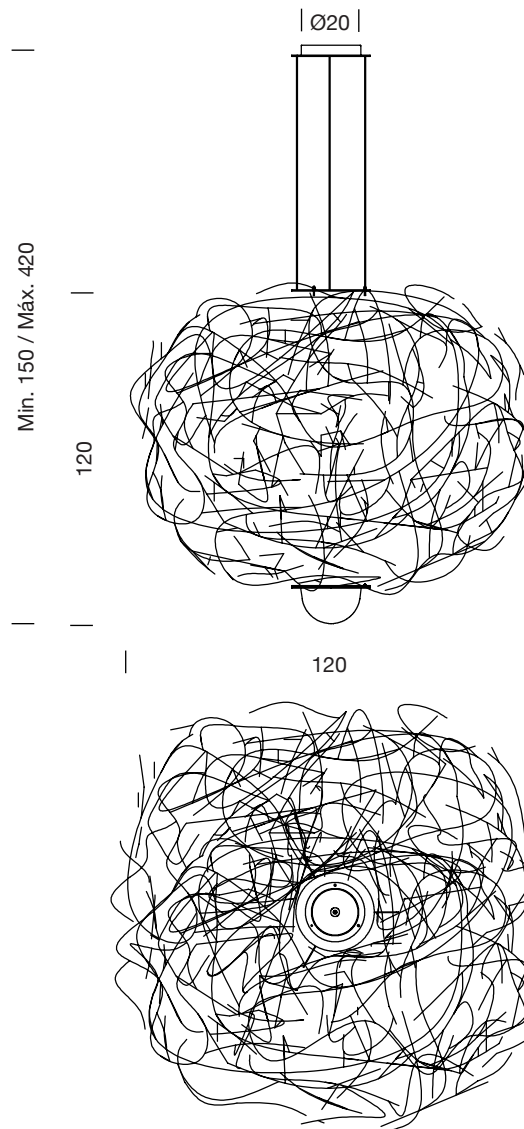

LICEO 120

1999

LLUÍS DILMÉ, XAVIER FABRÉ, EULÀLIA SERRA, IGNASI DE SOLÀ-MORALES

SANTA & COLE

Lámpara de suspensión
Hanging lamp

Cotas en cm
Sizes in cm

Parc de Belloch. Ctra. C-251 Km 5,6 E-08430 La Roca (Barcelona). España / Spain T. +34 938 679 100 / F. +34 938 711 767