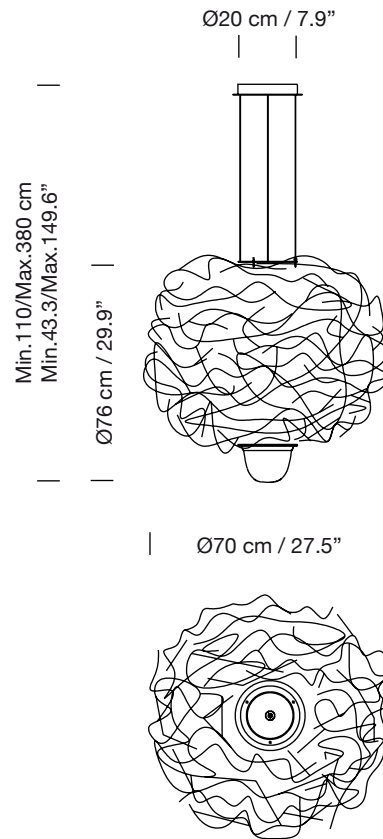

LICEO 70

1999

LLUÍS DILMÉ, XAVIER FABRÉ, EULÀLIA SERRA, IGNASI DE SOLÀ-MORALES

SANTA & COLE

Lámpara de suspensión

Hanging lamp

Parc de Belloch. Ctra. C-251 Km 5,6 E-08430 La Roca (Barcelona). España / Spain T. +34 938 679 100 / F. +34 938 711 767