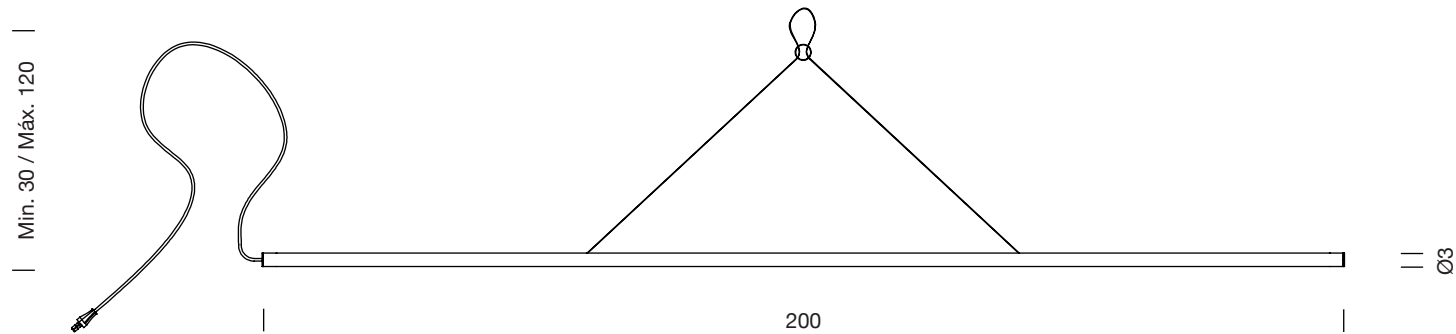

LA COLILLA

1976

CARLES RIART

SANTA & COLE

Lámpara de suspensión
Hanging lamp

Cotas en cm
Sizes in cm

Parc de Belloch. Ctra. C-251 Km 5,6 E-08430 La Roca (Barcelona). España / Spain T. +34 938 679 100 / F. +34 938 711 767