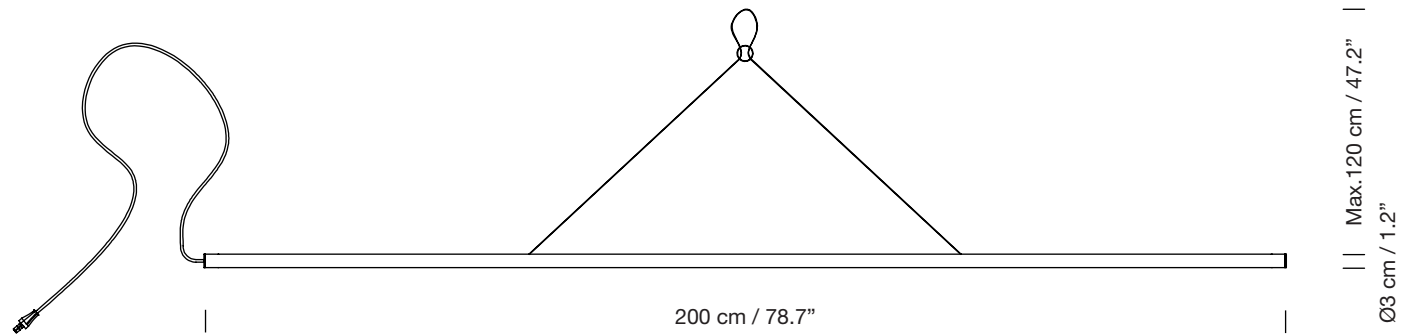

LA COLILLA

1976
CARLES RIART

SANTA & COLE

Lámpara de suspensión

Pendant lamp

Parc de Belloch. Ctra. C-251 Km 5,6 E-08430 La Roca (Barcelona). España / Spain T. +34 938 679 100 / F. +34 938 711 767