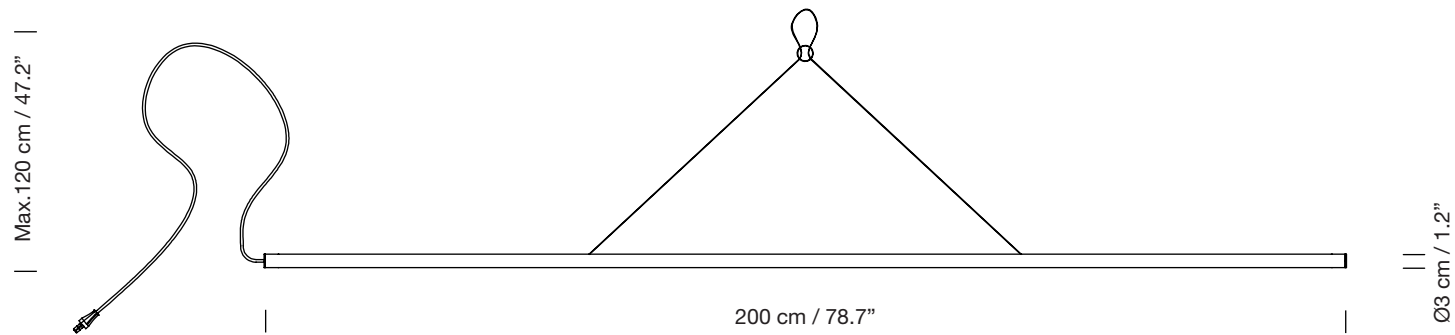

LA COLILLA

1976
CARLES RIART

SANTA & COLE

Lámpara de suspensión

Pendant lamp

Parc de Belloch. Ctra. C-251 Km 5,6 E-08430 La Roca (Barcelona). España / Spain T. +34 938 679 100 / F. +34 938 711 767