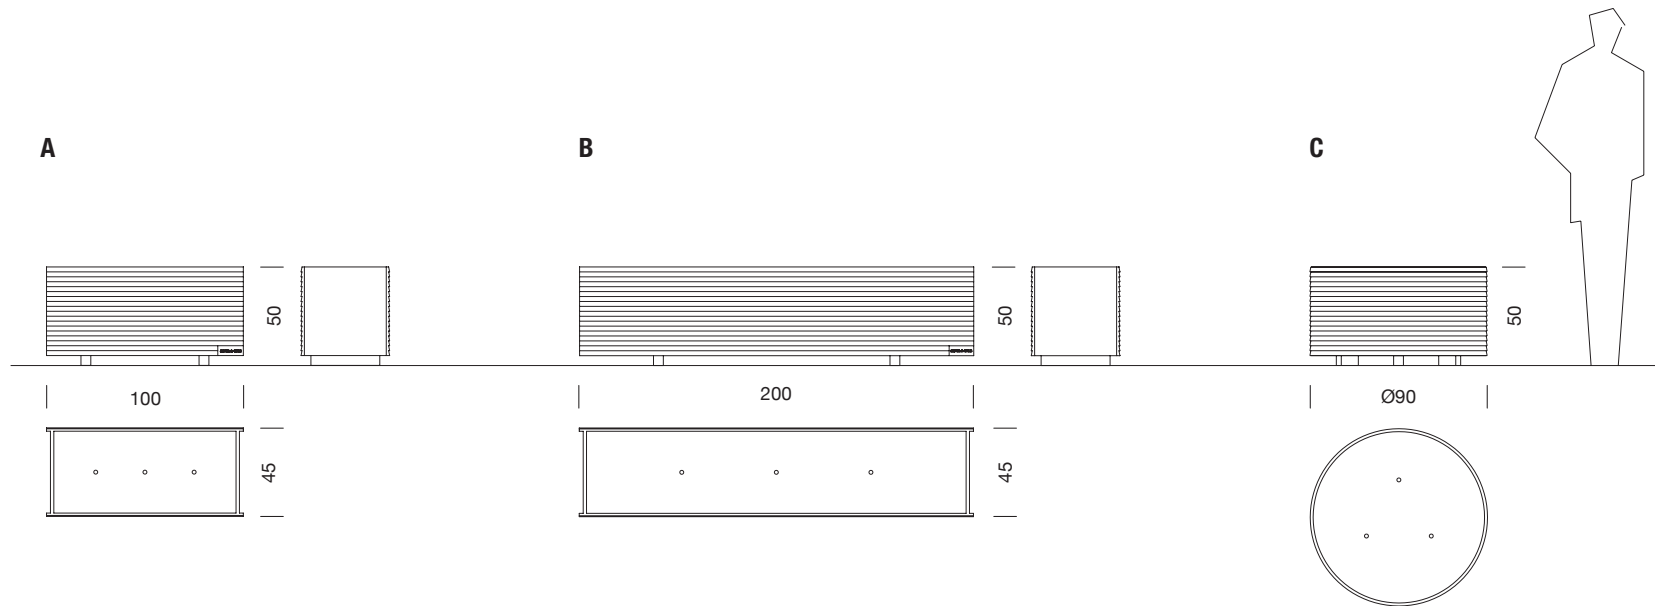

TRAM

1994

JAUME ARTIGUES / MIGUEL ROIG

SANTA & COLE

Jardineras / Planters

A
rectangular 1,00m

B
rectangular 2,00m

C
circular Ø0,90m

Cotas en cm / Sizes in cm

Parc de Belloch. Ctra. C-251 Km 5,6 E-08430 La Roca (Barcelona). España / Spain T. +34 938 679 100 / F. +34 938 711 767