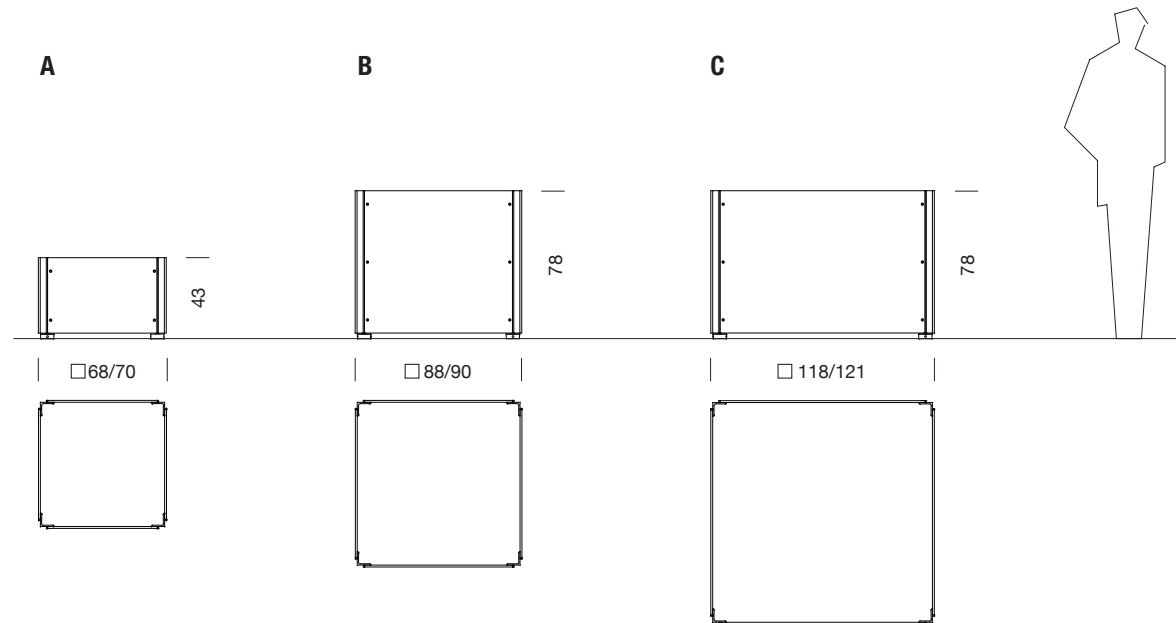

PLAZA

1990

JOSÉ A. MARTÍNEZ LAPEÑA / ELÍAS TORRES

SANTA & COLE

Jardineras / Planters

A
□0,70m

B
□0,90m

C
□1,20m

Cotas en cm / Sizes in cm

Parc de Belloch. Ctra. C-251 Km 5,6 E-08430 La Roca (Barcelona). España / Spain T. +34 938 679 100 / F. +34 938 711 767