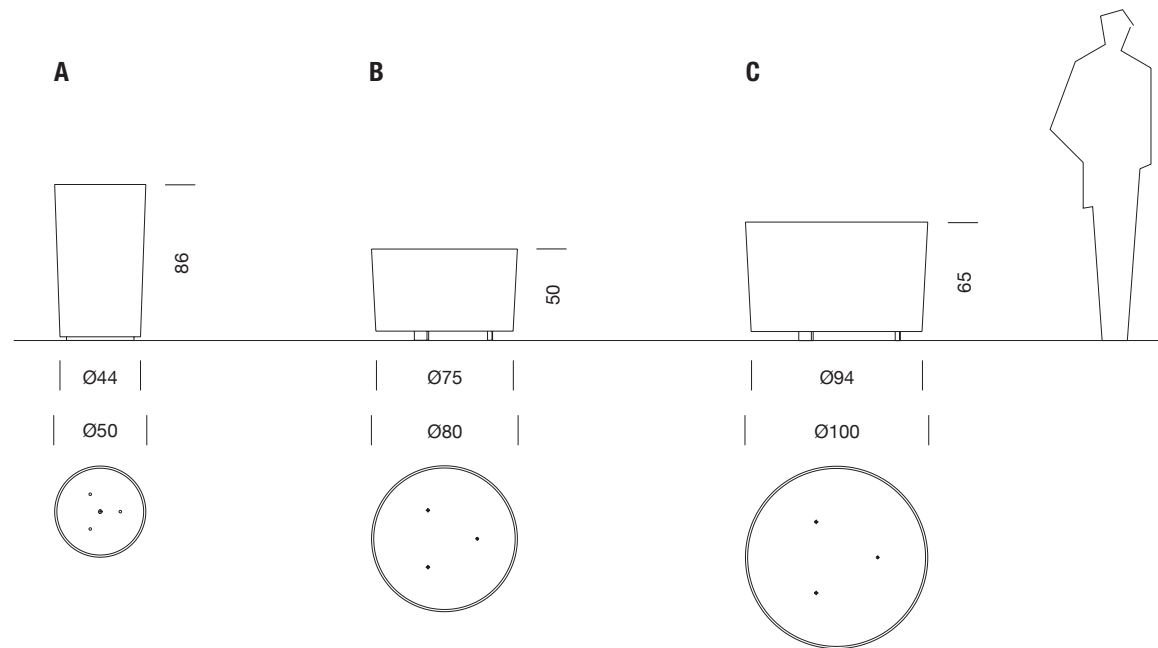

Jardineras / Planters

A
Ø0,50m

B
Ø0,80m

C
Ø1,00m

Cotas en cm / Sizes in cm

Parc de Belloch. Ctra. C-251 Km 5,6 E-08430 La Roca (Barcelona). España / Spain T. +34 938 679 100 / F. +34 938 711 767