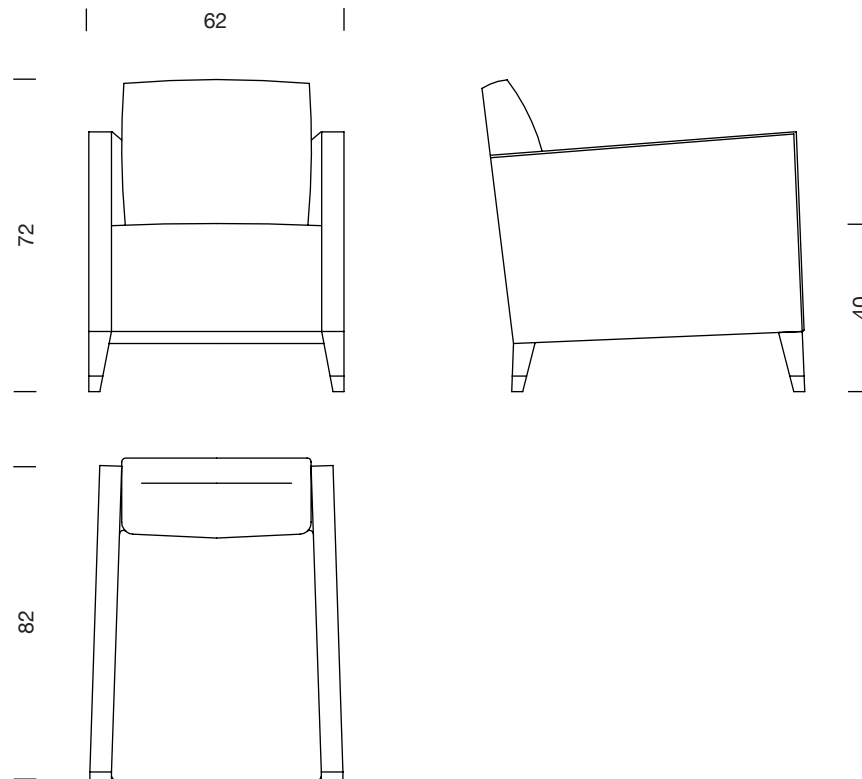

BUTACA IRIS IRIS ARMCHAIR

1992
FERRAN ESTELA

SANTA & COLE

Sillas, sillones, sofás y pufs
Chairs, armchairs, sofas and poufs

Cotas en cm
Sizes in cm

Parc de Belloch. Ctra. C-251 Km 5,6 E-08430 La Roca (Barcelona). España / Spain T. +34 938 679 100 / F. +34 938 711 767