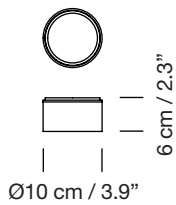

Difusor
Diffuser