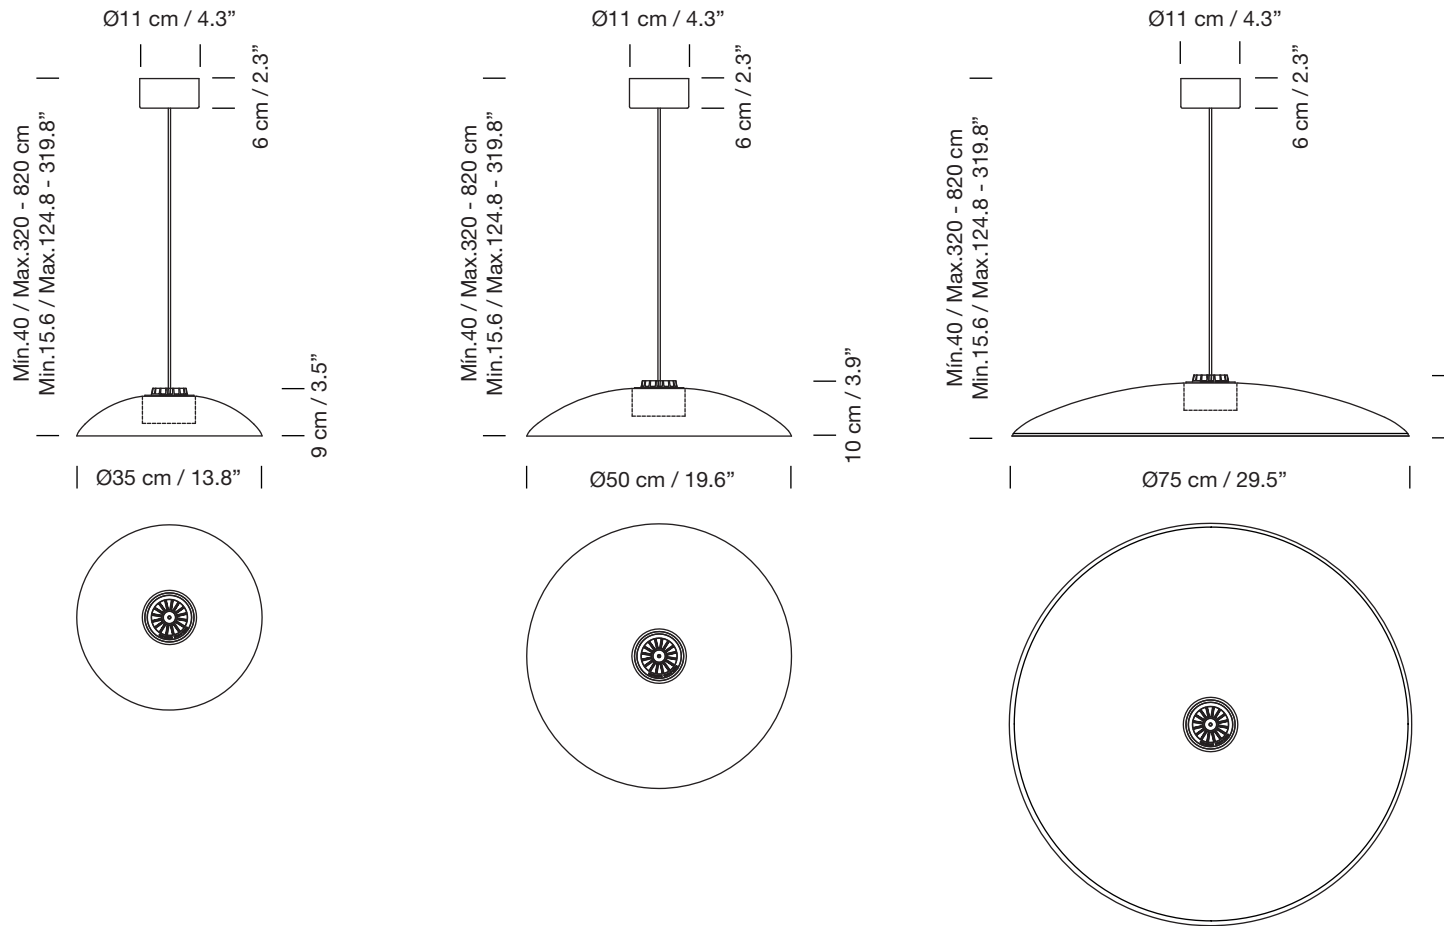

HEADLED METALLIC

2013
EQUIPO SANTA & COLE

SANTA & COLE

Lámpara de suspensión

Hanging lamp

Difusor
Diffuser

Parc de Belloch. Ctra. C-251 Km 5,6 E-08430 La Roca (Barcelona). España / Spain T. +34 938 679 100 / F. +34 938 711 767