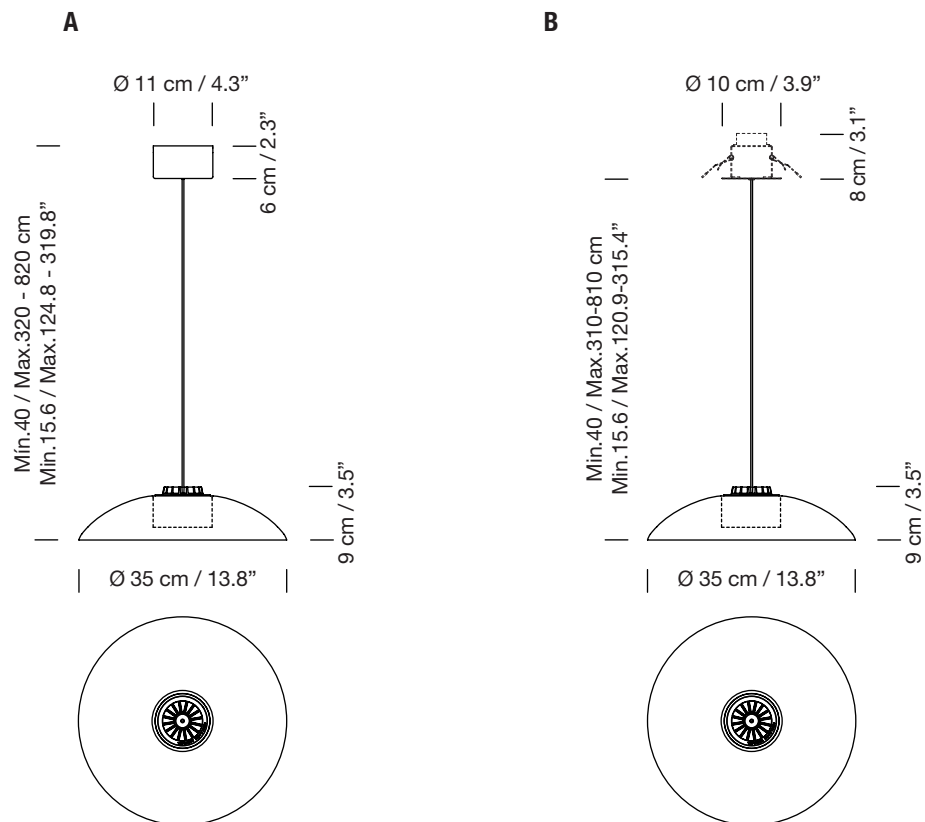

HEADLED / METALLIC S

2013
EQUIPO SANTA & COLE

SANTA & COLE

Lámpara de suspensión

Hanging lamp

Difusor
Diffuser

A florón de superficie
Surface rosette

B florón empotrable
Built-in

Parc de Belloch. Ctra. C-251 Km 5,6 E-08430 La Roca (Barcelona). España / Spain T. +34 938 679 100 / F. +34 938 711 767