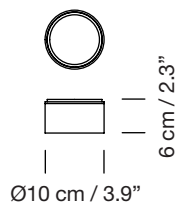

Difusor
Diffuser