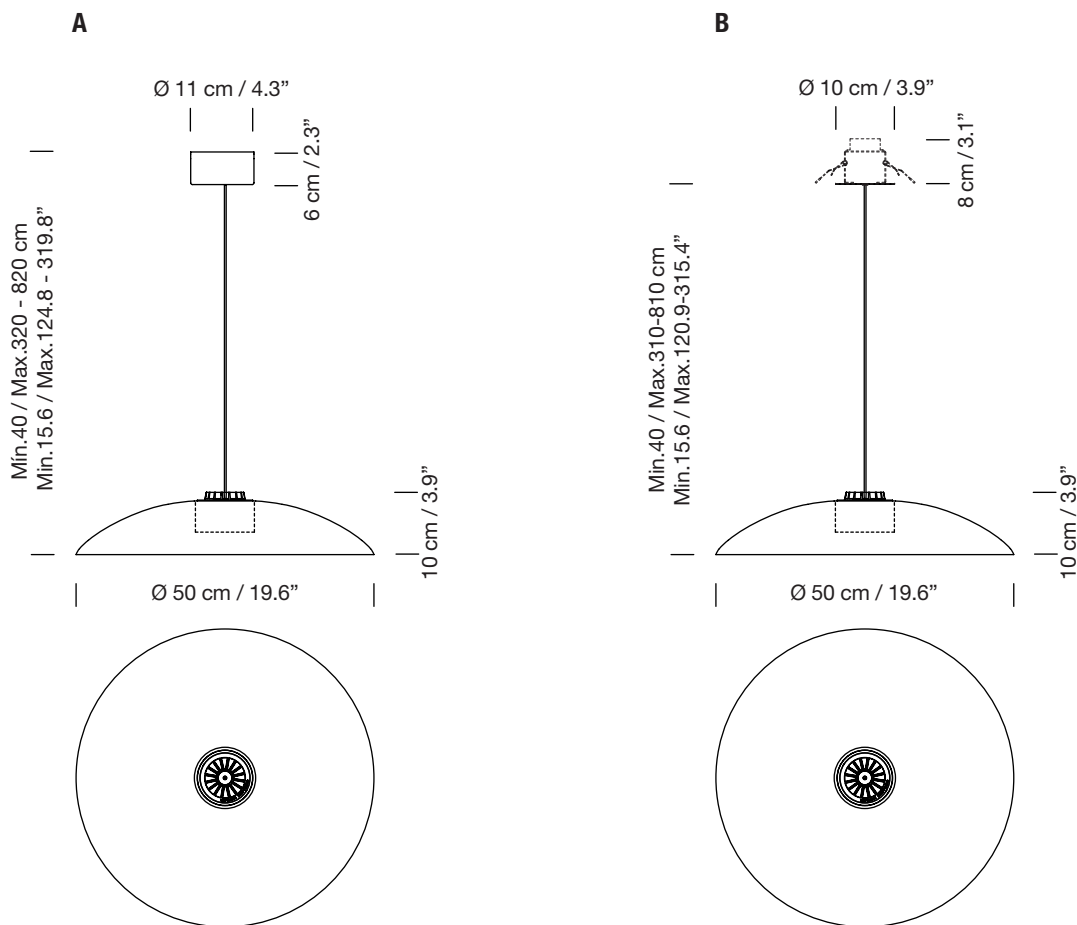

HEADLED / METALLIC M

2013
EQUIPO SANTA & COLE

SANTA & COLE

Lámpara de suspensión

Hanging lamp

Difusor
Diffuser

A florón de superficie
Surface rosette

B florón empotrable
Built-in

Parc de Belloch. Ctra. C-251 Km 5,6 E-08430 La Roca (Barcelona). España / Spain T. +34 938 679 100 / F. +34 938 711 767